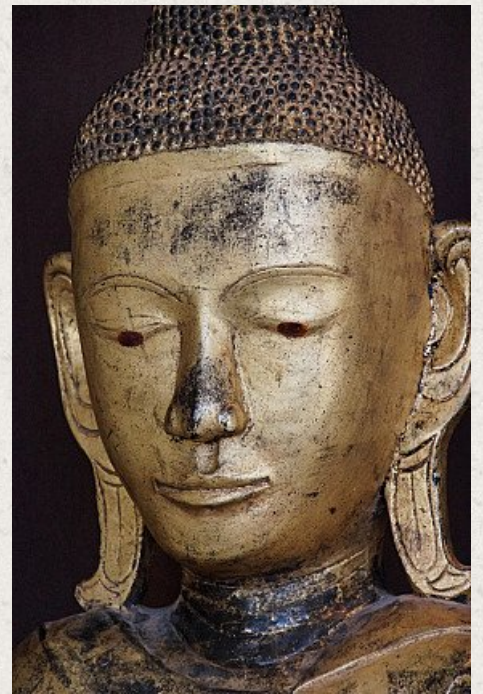

Bekijk op
website