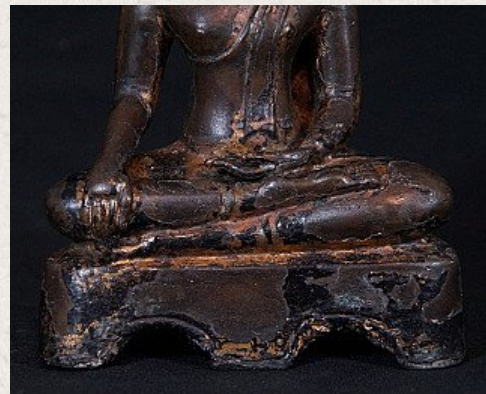

Bekijk op
website