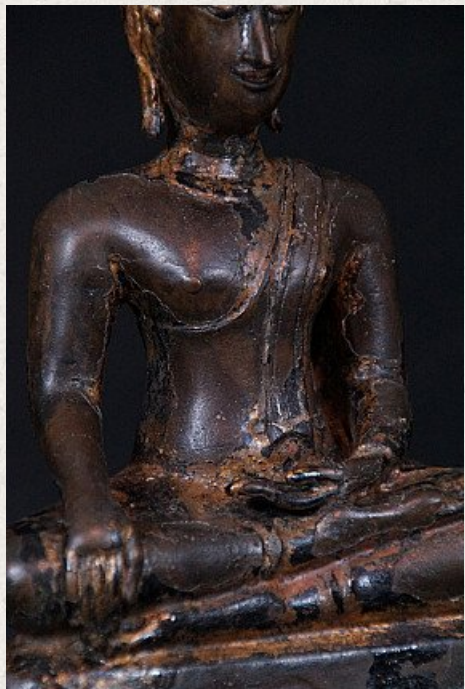

Bekijk op
website