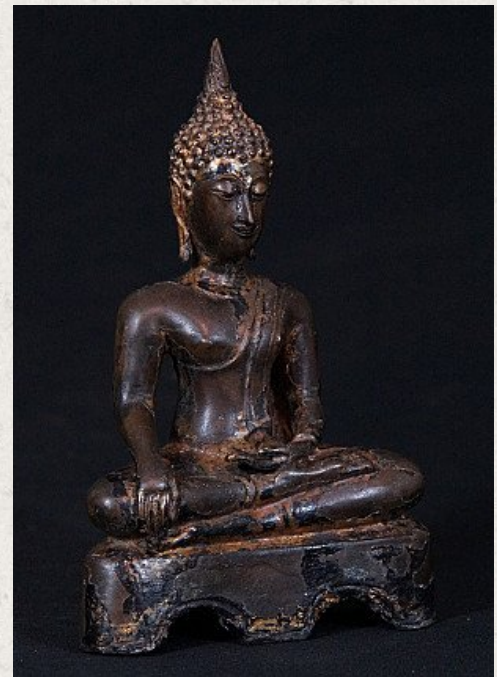

15e eeuwse Sukhothai Boeddha

- Materiaal : brons
- 20 cm hoog
- 13 cm breed
- Resten 24 krt. bladgoud zijn te vinden
- Bhumisparsha mudra
- 15e eeuw - Sukothai periode
- Met één van de mooiste gezichtsuitdrukkingen ooit gezien op een Sukhothai Boeddha
- Zeer bijzonder !
- Afkomstig uit Thailand
- Nr: 645-9

Aziatische Kunst

Rielerweg 71-73

7416 ZB Deventer

Nederland

www.aziatischekunst.com

info@aziatischekunst.com

06-22192241