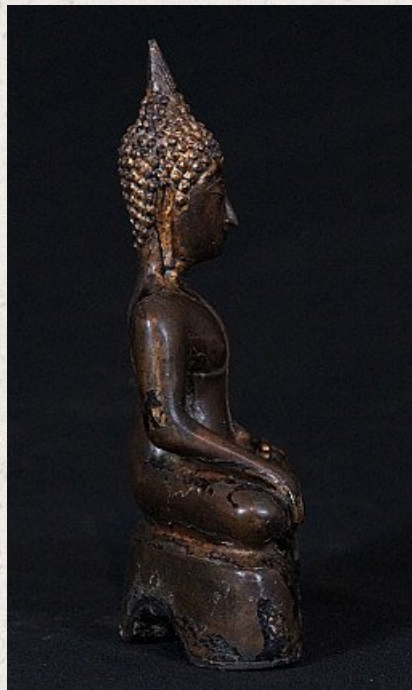

15e eeuwse Sukhothai Boeddha

- Materiaal : brons
- 20 cm hoog
- 13 cm breed
- Resten 24 krt. bladgoud zijn te vinden
- Bhumisparsha mudra
- 15e eeuw - Sukothai periode
- Met één van de mooiste gezichtsuitdrukkingen ooit gezien op een Sukhothai Boeddha
- Zeer bijzonder !
- Afkomstig uit Thailand
- Nr: 645-9

Aziatische Kunst

Rielerweg 71-73

7416 ZB Deventer

Nederland

www.aziatischekunst.com

info@aziatischekunst.com

06-22192241