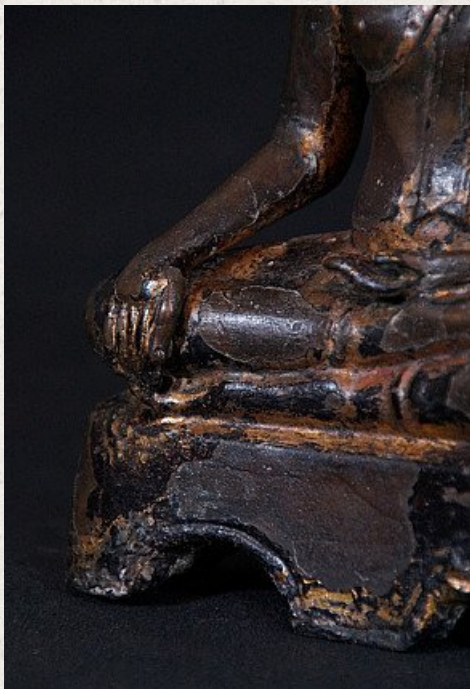

Bekijk op
website