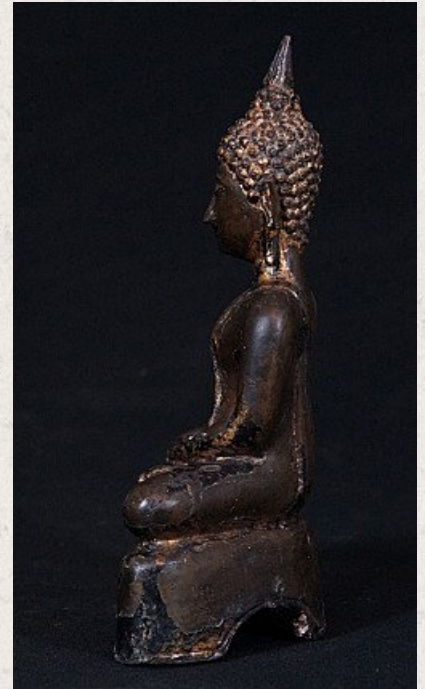

15e eeuwse Sukhothai Boeddha

- Materiaal : brons
- 20 cm hoog
- 13 cm breed
- Resten 24 krt. bladgoud zijn te vinden
- Bhumisparsha mudra
- 15e eeuw - Sukothai periode
- Met één van de mooiste gezichtsuitdrukkingen ooit gezien op een Sukhothai Boeddha
- Zeer bijzonder !
- Afkomstig uit Thailand
- Nr: 645-9

Aziatische Kunst

Rielerweg 71-73

7416 ZB Deventer

Nederland

www.aziatischekunst.com

info@aziatischekunst.com

06-22192241