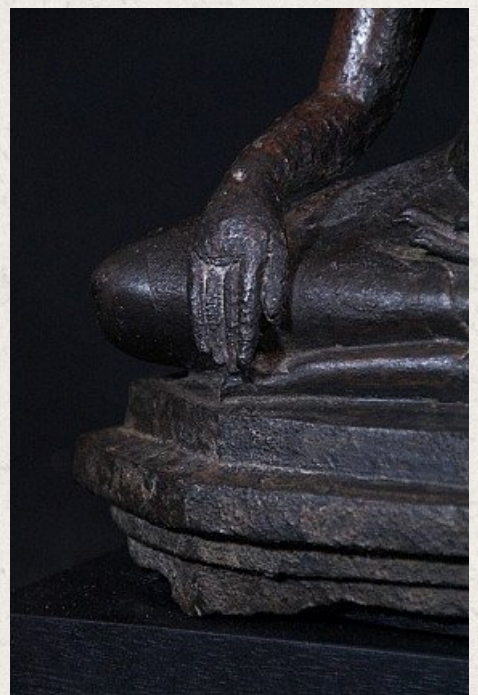

Bekijk op
website