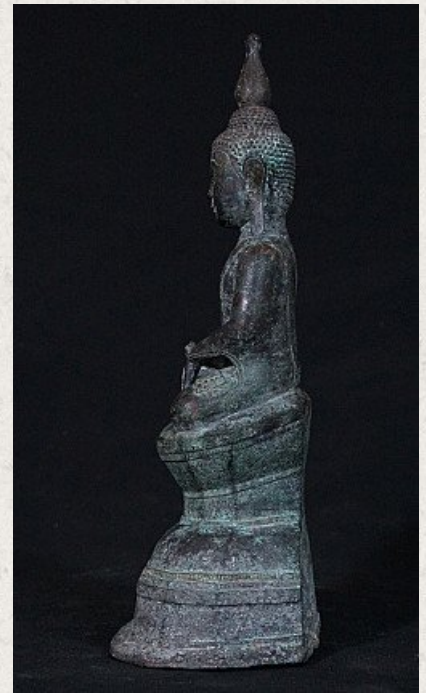

18e eeuwse Shan Boeddha

- Materiaal : brons
- 28,5 cm hoog
- 13 cm breed
- Enkele resten 24 krt. bladgoud zijn nog op het gezicht te vinden
- Shan (Tai Yai) stijl
- Bhumisparsha mudra
- 18e eeuws
- Met Birmese inscripties in het voetstuk
- Afkomstig uit Birma
- Nr: 645-4

Aziatische Kunst

Rielerweg 71-73

7416 ZB Deventer

Nederland

www.aziatischekunst.com

info@aziatischekunst.com

06-22192241