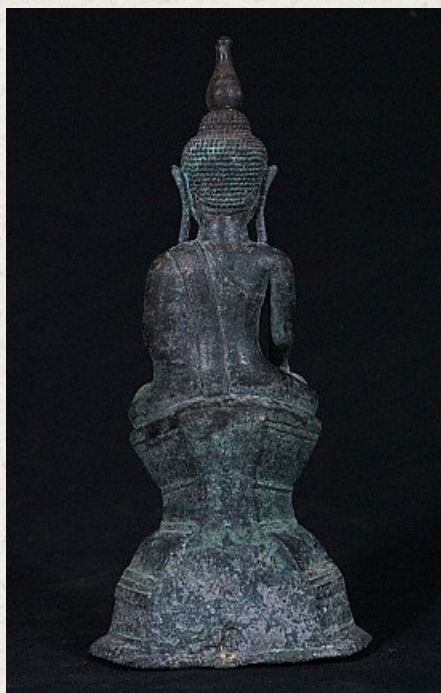

18e eeuwse Shan Boeddha

- Materiaal : brons
- 28,5 cm hoog
- 13 cm breed
- Enkele resten 24 krt. bladgoud zijn nog op het gezicht te vinden
- Shan (Tai Yai) stijl
- Bhumisparsha mudra
- 18e eeuws
- Met Birmese inscripties in het voetstuk
- Afkomstig uit Birma
- Nr: 645-4

Aziatische Kunst

Rielerweg 71-73

7416 ZB Deventer

Nederland

www.aziatischekunst.com

info@aziatischekunst.com

06-22192241