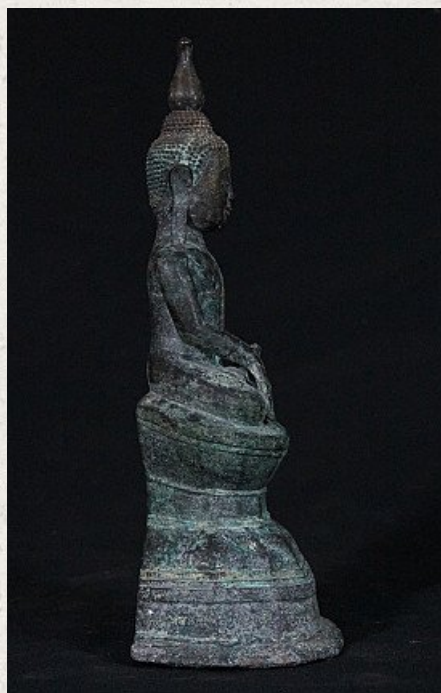

18e eeuwse Shan Boeddha

- Materiaal : brons
- 28,5 cm hoog
- 13 cm breed
- Enkele resten 24 krt. bladgoud zijn nog op het gezicht te vinden
- Shan (Tai Yai) stijl
- Bhumisparsha mudra
- 18e eeuws
- Met Birmese inscripties in het voetstuk
- Afkomstig uit Birma
- Nr: 645-4

Aziatische Kunst

Rielerweg 71-73

7416 ZB Deventer

Nederland

www.aziatischekunst.com

info@aziatischekunst.com

06-22192241