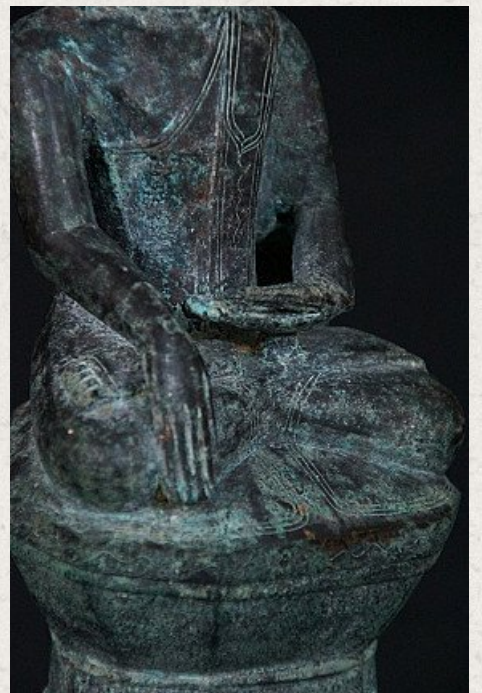

Bekijk op
website