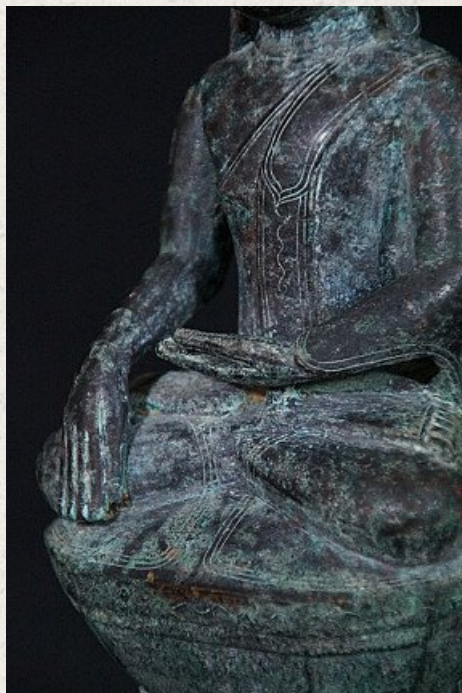

Bekijk op
website