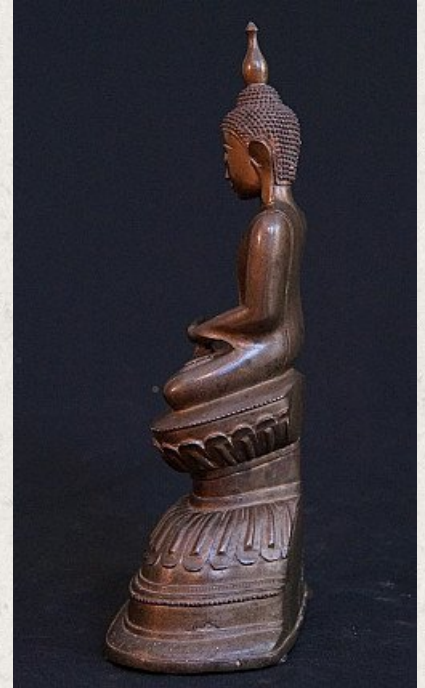

Antieke Shan Boeddha

- Materiaal : brons
- 35 cm hoog
- 18 cm breed
- Shan (Tai Yai) stijl
- Bhumisparsha mudra
- 17-18e eeuws
- Afkomstig uit Birma
- Nr: 560-2
- (Nog) niet te koop

Aziatische Kunst

Rielerweg 71-73

7416 ZB Deventer

Nederland

www.aziatischekunst.com

info@aziatischekunst.com

06-22192241