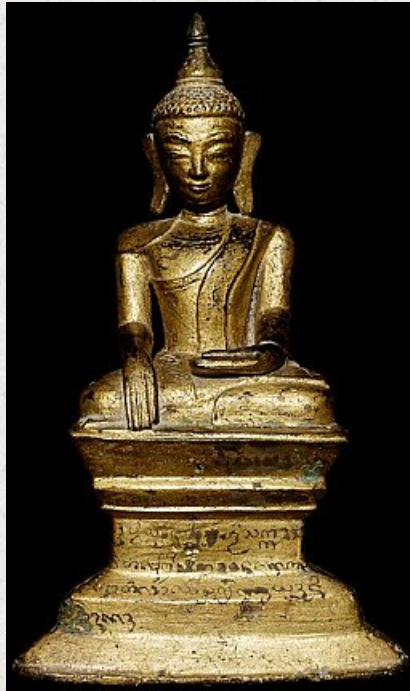

17-18e eeuwse Shan Boeddha

- Materiaal : brons
- 24,5 cm hoog
- 14,5 cm breed
- Shan (Tai Yai) stijl
- Bhumisparsha mudra
- 17-18e eeus
- Met 24 krt. bladgoud belegd
- Met Birmese inscripties
- Afkomstig uit Birma
- Nr: 547-1

Aziatische Kunst

Rielerweg 71-73

7416 ZB Deventer

Nederland

www.aziatischekunst.com

info@aziatischekunst.com

06-22192241