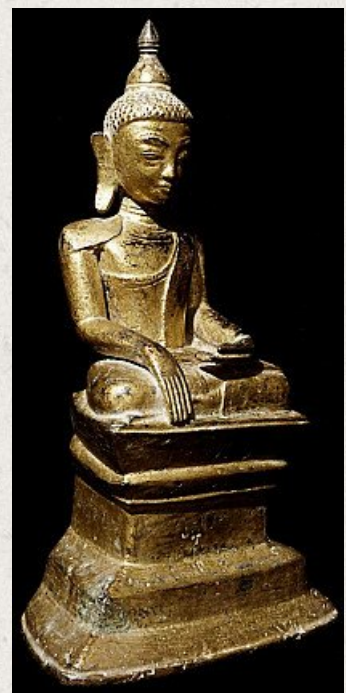

17-18e eeuwse Shan Boeddha

- Materiaal : brons
- 24,5 cm hoog
- 14,5 cm breed
- Shan (Tai Yai) stijl
- Bhumisparsha mudra
- 17-18e eeus
- Met 24 krt. bladgoud belegd
- Met Birmese inscripties
- Afkomstig uit Birma
- Nr: 547-1

Aziatische Kunst

Rielerweg 71-73

7416 ZB Deventer

Nederland

www.aziatischekunst.com

info@aziatischekunst.com

06-22192241