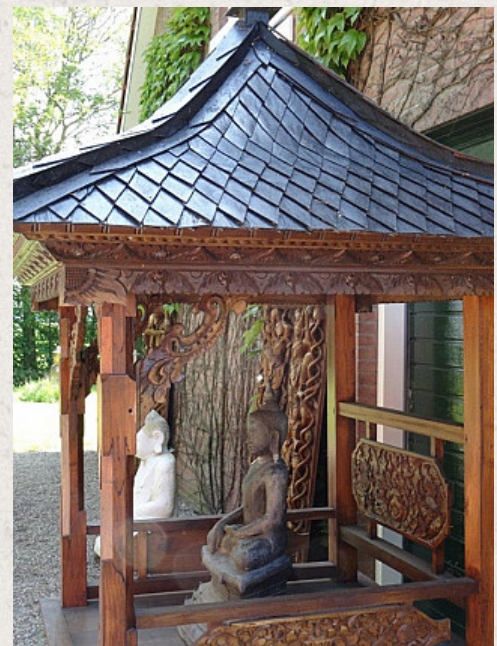

Balinees tempelhuis

- Materiaal : hout
- 275 cm hoog
- Maximale breedte : 200 cm bij het dak
- 118 cm van paal tot paal
- Gemaakt van teakhout
- Met hardhouten dak-leitjes
- Afkomstig uit Indonesie
- Nr: 538-2
- Prijs : 3500 euro

Aziatische Kunst

Rielerweg 71-73

7416 ZB Deventer

Nederland

www.aziatischekunst.com

info@aziatischekunst.com

06-22192241