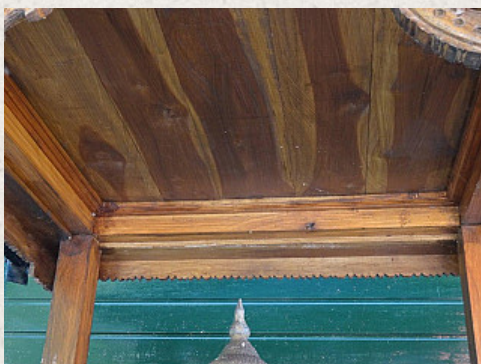

Bekijk op
website