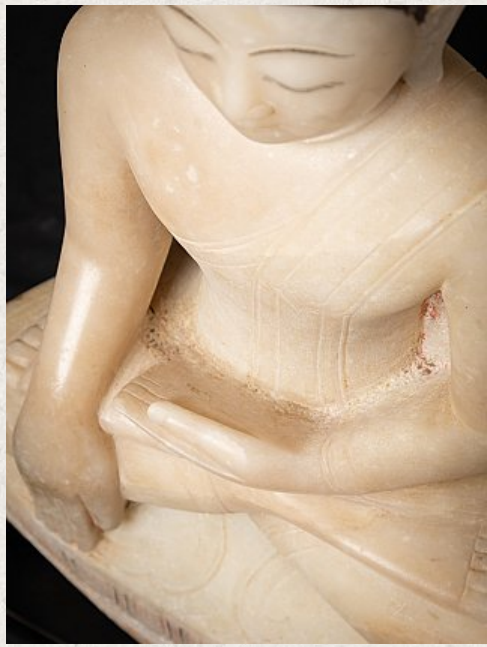

[Bekijk op website](#)