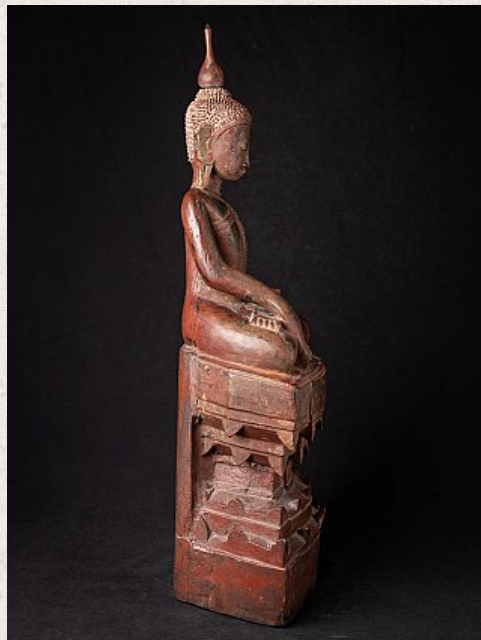

Antieke Birmese Shan Boeddha

- Materiaal : hout
- 75,5 cm hoog
- 28 cm breed en 18 cm diep
- Met sporen van 24 krt. vergulding
- Shan (Tai Yai) stijl
- Bhumisparsha mudra
- Eind 18e / begin 19e eeuws
- Afkomstig uit Birma
- Nr: 3540-4
- Prijs : 1.550 euro

Aziatische Kunst

Rielerweg 71-73

7416 ZB Deventer

Nederland

www.aziatischekunst.com

info@aziatischekunst.com

06-22192241