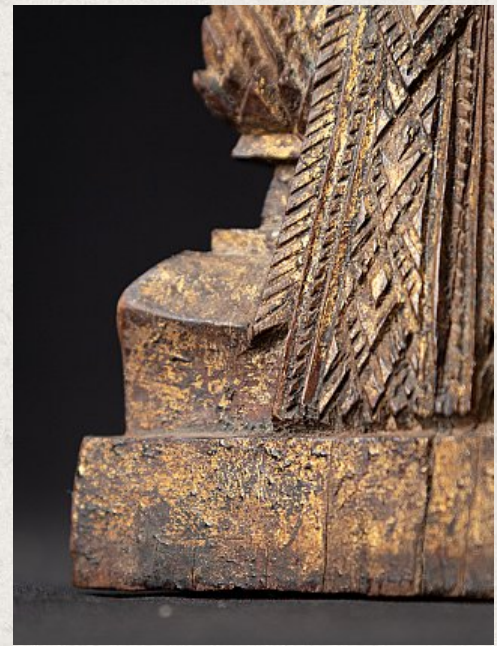

Bekijk op website