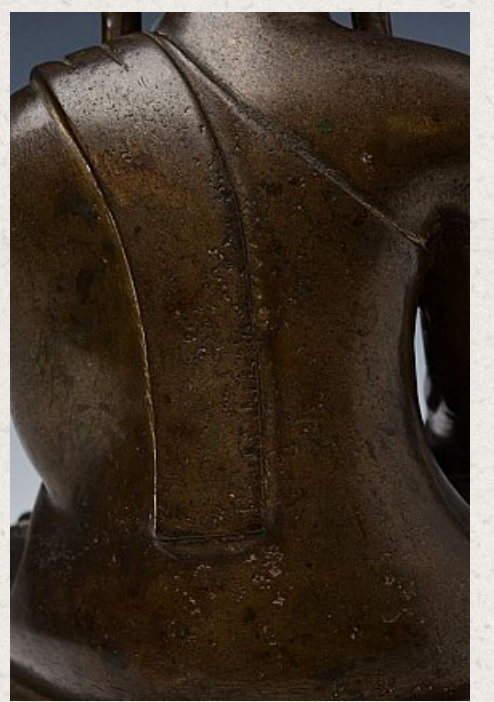

Bekijk op
website