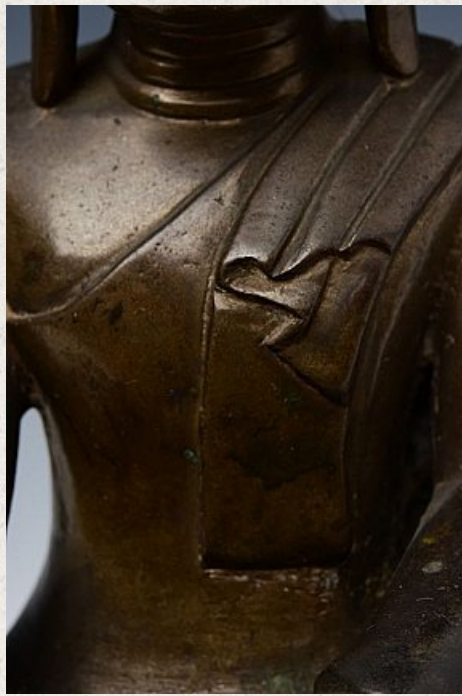

Bekijk op
website