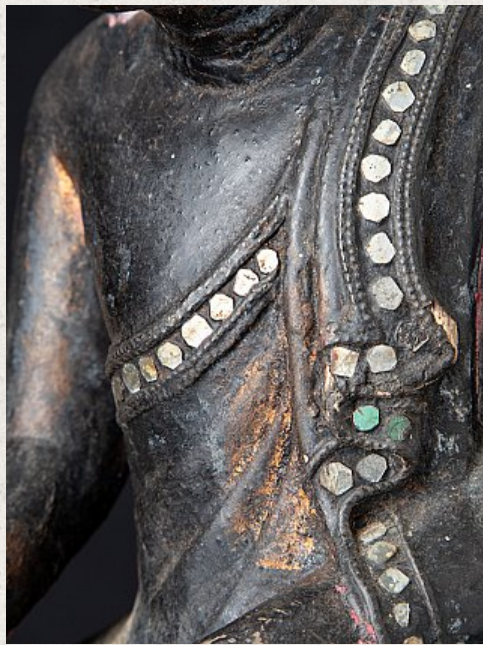

Bekijk op website