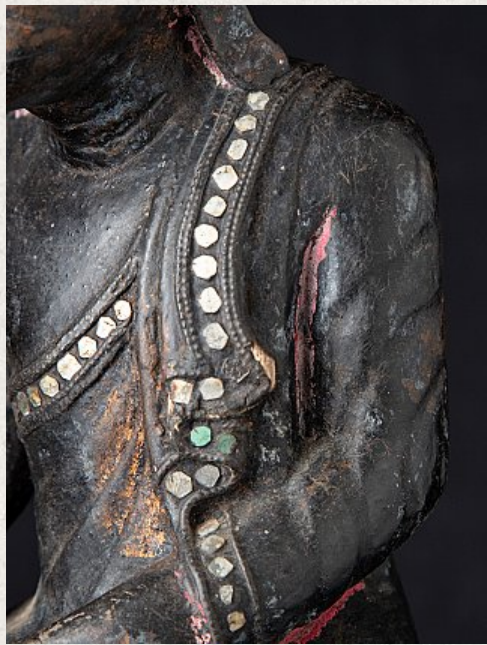

Bekijk op website