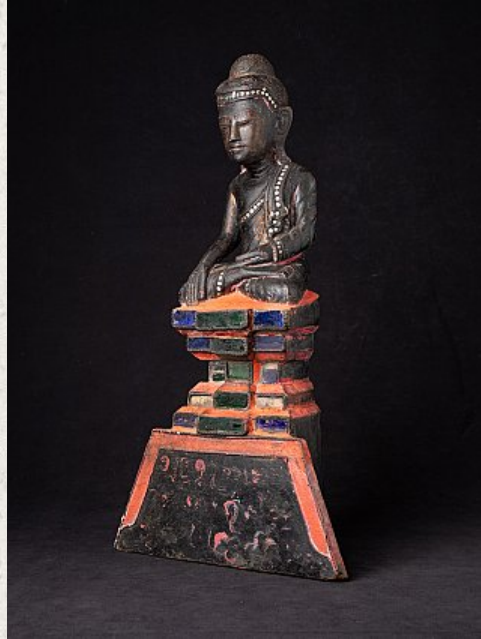

Antieke Birmese Shan Boeddha

- Materiaal : hout
- 50,4 cm hoog
- 26,7 cm breed en 12,1 cm diep
- Shan (Tai Yai) stijl
- Bhumisparsha mudra
- 19e eeuw
- Afkomstig uit Birma
- Nr. 3358
- Prijs : 750 euro

Aziatische Kunst

Rielerweg 71-73

7416 ZB Deventer

Nederland

www.aziatischekunst.com

info@aziatischekunst.com

06-22192241