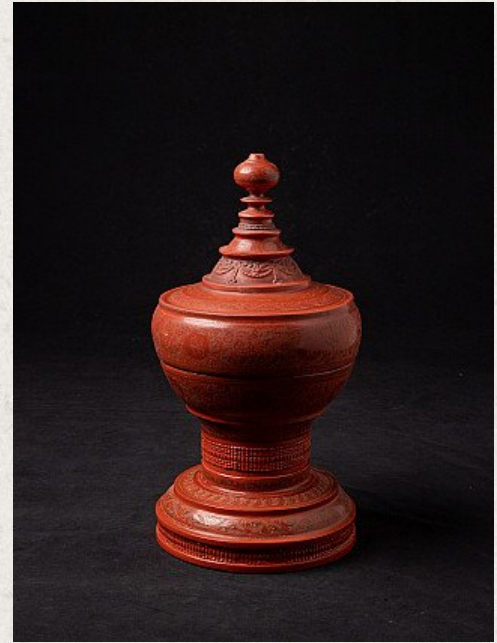

Nieuw gemaakte Birmese offerschaal

- Materiaal : lakwerk
- 51 cm hoog
- 21,6 cm diameter
- Shan (Tai Yai) stijl
- Afkomstig uit Birma
- Nr. 3236-18

Aziatische Kunst

Rielerweg 71-73

7416 ZB Deventer

Nederland

www.aziatischekunst.com

info@aziatischekunst.com

06-22192241