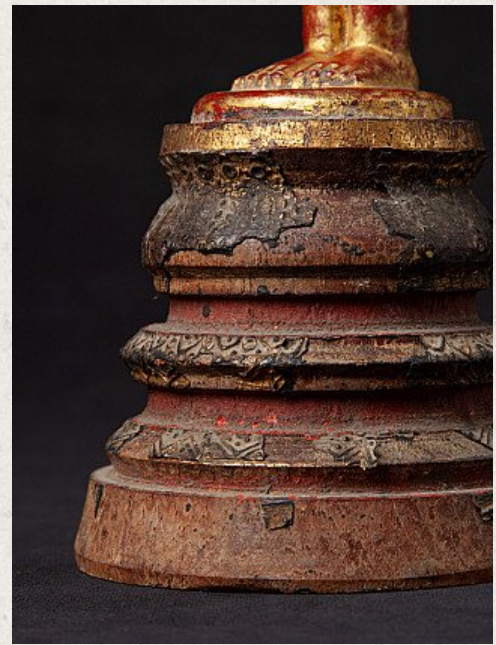

Bekijk op
website