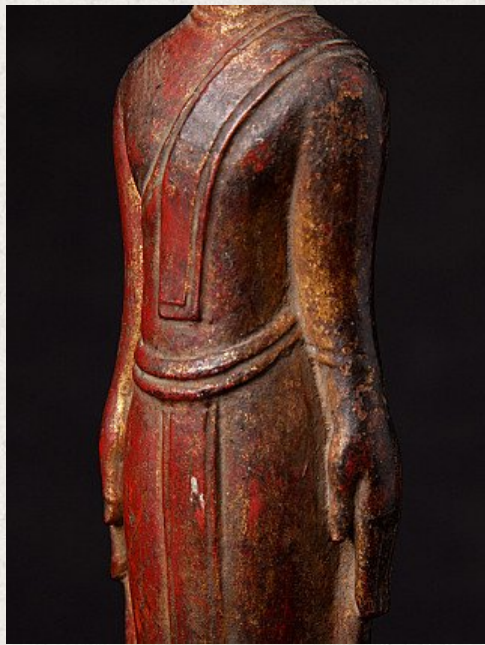

Bekijk op
website