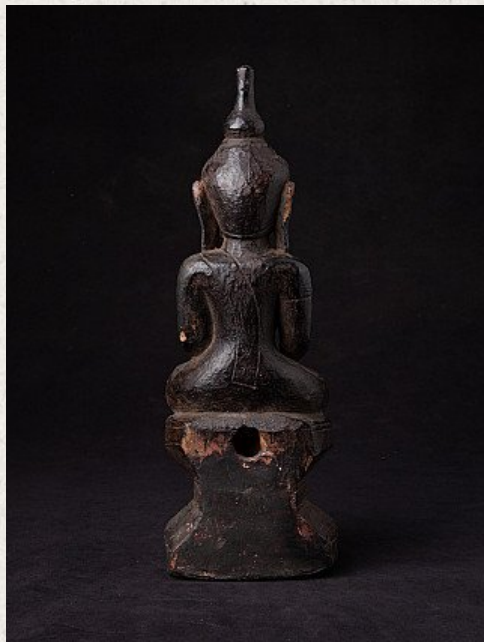

Antieke Birmeese Shan Boeddha

- Materiaal : hout
- 31,4 cm hoog
- 11,5 cm breed en 8,4 cm diep
- Bhumisparsha mudra
- 18e eeuws
- Afkomstig uit Birma
- Nr: 3226-2

Aziatische Kunst

Rielerweg 71-73

7416 ZB Deventer

Nederland

www.aziatischekunst.com

info@aziatischekunst.com

06-22192241