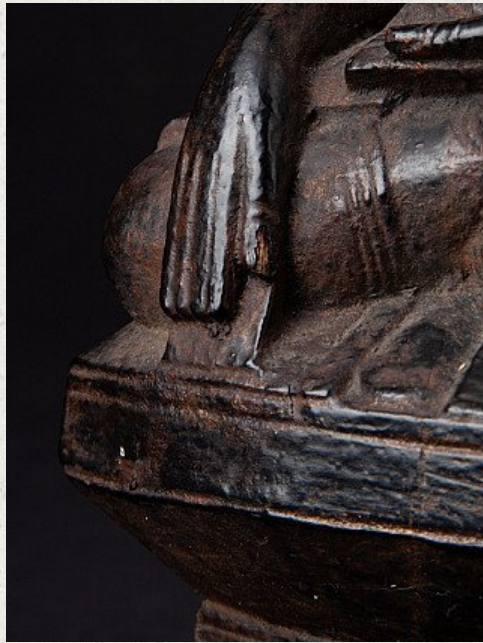

Bekijk op
website