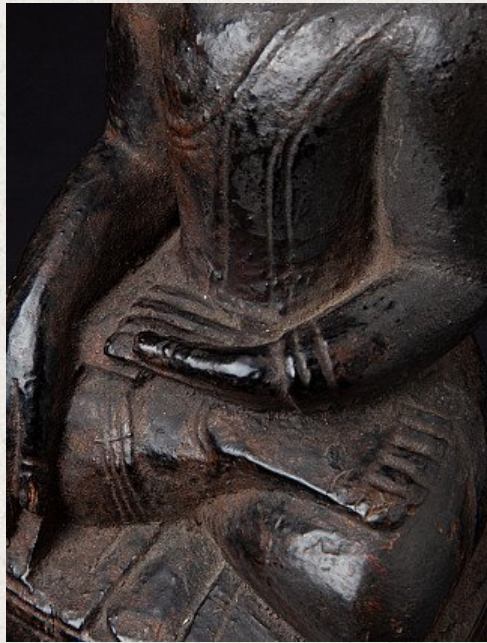

Bekijk op
website