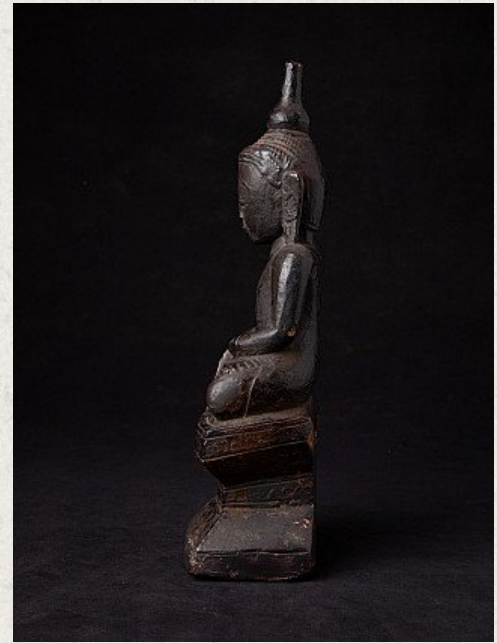

Antieke Birmeese Shan Boeddha

- Materiaal : hout
- 31,4 cm hoog
- 11,5 cm breed en 8,4 cm diep
- Bhumisparsha mudra
- 18e eeuws
- Afkomstig uit Birma
- Nr: 3226-2

Aziatische Kunst

Rielerweg 71-73

7416 ZB Deventer

Nederland

www.aziatischekunst.com

info@aziatischekunst.com

06-22192241