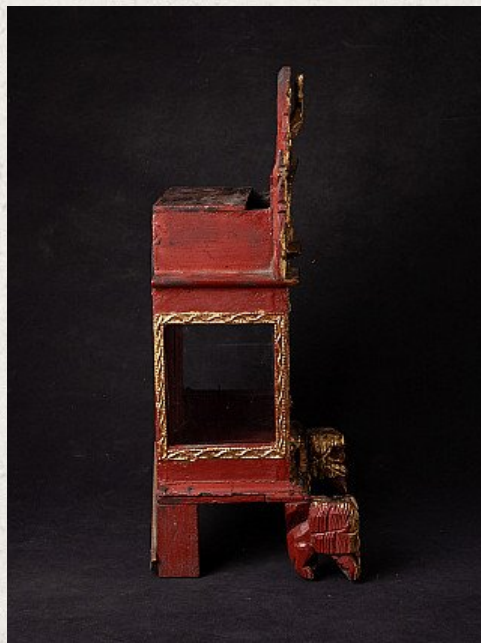

Antieke Birmese huistempel

- Materiaal : hout
- 50,2 cm hoog
- 30,4 cm breed en 21,5 cm diep
- Verguld met 24 krt. bladgoud
- Mandalay stijl
- Eind 19e eeuws
- Afkomstig uit Birma
- Nr. 3103-3

Aziatische Kunst

Rielerweg 71-73

7416 ZB Deventer

Nederland

www.aziatischekunst.com

info@aziatischekunst.com

06-22192241