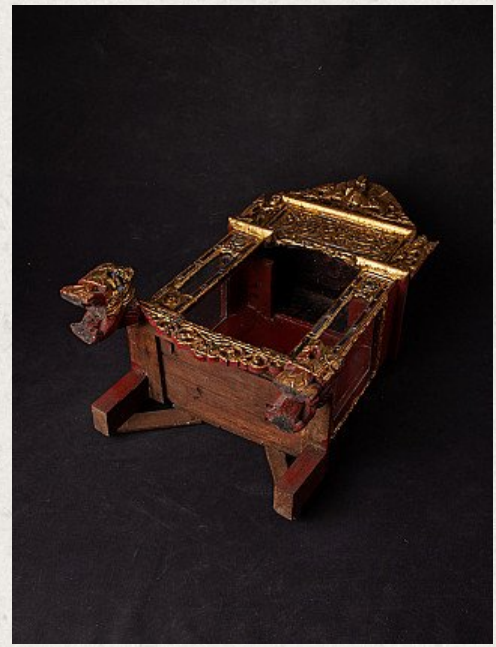

Bekijk op
website