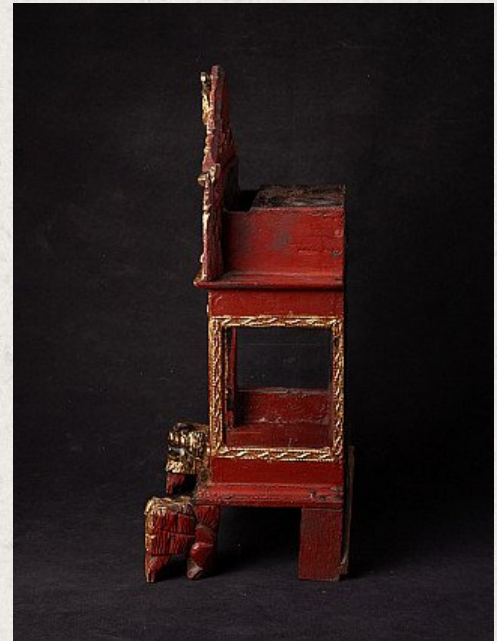

Antieke Birmese huistempel

- Materiaal : hout
- 50,2 cm hoog
- 30,4 cm breed en 21,5 cm diep
- Verguld met 24 krt. bladgoud
- Mandalay stijl
- Eind 19e eeuws
- Afkomstig uit Birma
- Nr. 3103-3

Aziatische Kunst

Rielerweg 71-73

7416 ZB Deventer

Nederland

www.aziatischekunst.com

info@aziatischekunst.com

06-22192241