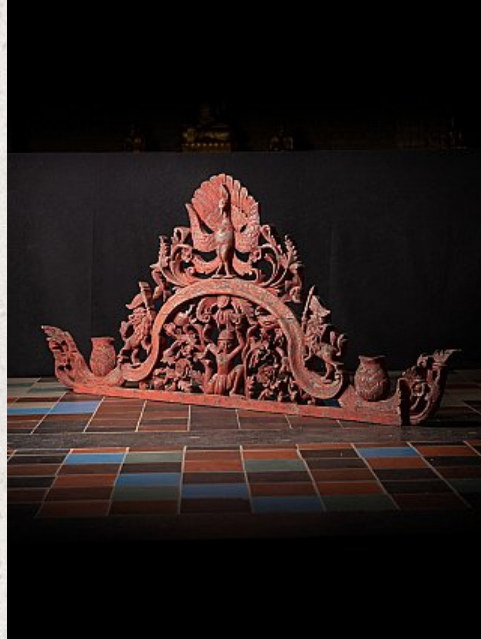

Antiek houten tempelpaneel

- Materiaal : hout
- 78,5 cm hoog
- 181,5 cm breed en 6 cm diep
- 19e eeuw
- Afkomstig uit een tempel / klooster - heeft waarschijnlijk boven een poort of deur gehangen
- Afkomstig uit Birma
- Nr: 3030-16
- Prijs : 2.750 euro

Aziatische Kunst

Rielerweg 71-73

7416 ZB Deventer

Nederland

www.aziatischekunst.com

info@aziatischekunst.com

06-22192241