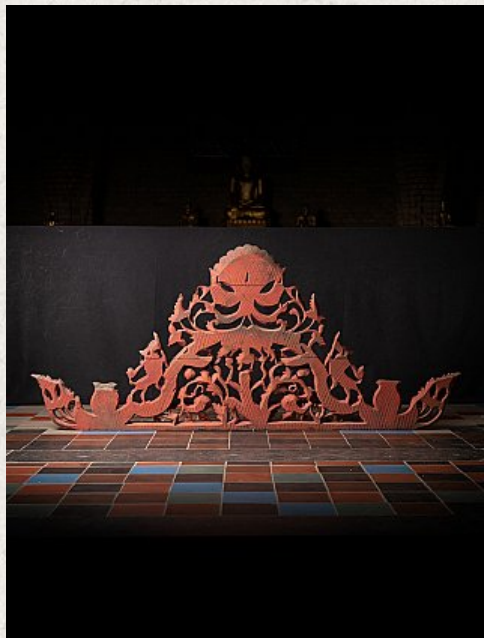

Antiek houten tempelpaneel

- Materiaal : hout
- 78,5 cm hoog
- 181,5 cm breed en 6 cm diep
- 19e eeuw
- Afkomstig uit een tempel / klooster - heeft waarschijnlijk boven een poort of deur gehangen
- Afkomstig uit Birma
- Nr: 3030-16
- Prijs : 2.750 euro

Aziatische Kunst

Rielerweg 71-73

7416 ZB Deventer

Nederland

www.aziatischekunst.com

info@aziatischekunst.com

06-22192241