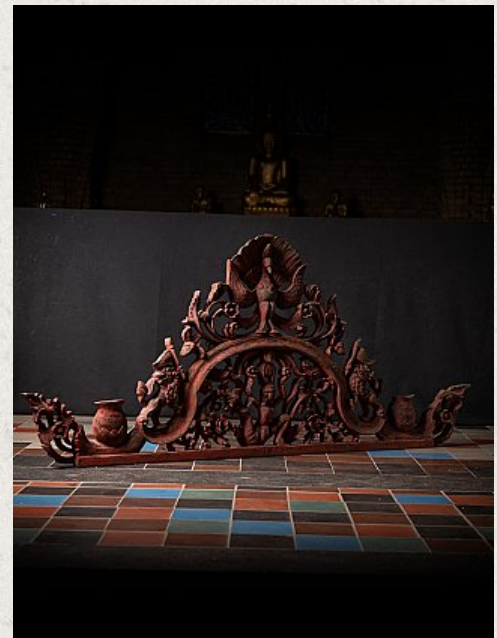

Antiek houten tempelpaneel

- Materiaal : hout
- 78,5 cm hoog
- 181,5 cm breed en 6 cm diep
- 19e eeuw
- Afkomstig uit een tempel / klooster - heeft waarschijnlijk boven een poort of deur gehangen
- Afkomstig uit Birma
- Nr: 3030-16
- Prijs : 2.750 euro

Aziatische Kunst

Rielerweg 71-73

7416 ZB Deventer

Nederland

www.aziatischekunst.com

info@aziatischekunst.com

06-22192241