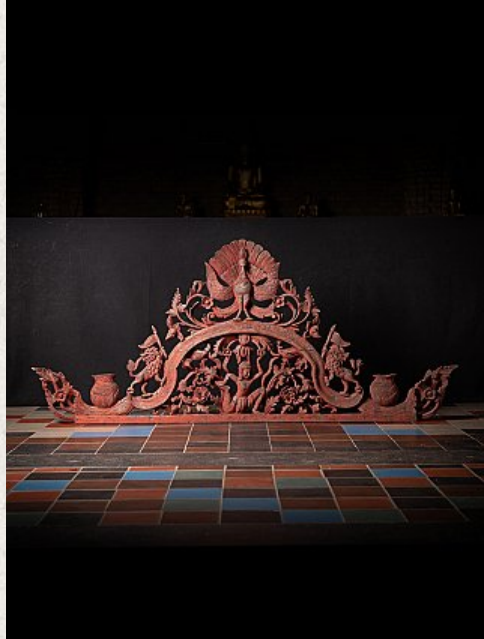

Antiek houten tempelpaneel

- Materiaal : hout
- 78,5 cm hoog
- 181,5 cm breed en 6 cm diep
- 19e eeuw
- Afkomstig uit een tempel / klooster - heeft waarschijnlijk boven een poort of deur gehangen
- Afkomstig uit Birma
- Nr: 3030-16
- Prijs : 2.750 euro

Aziatische Kunst

Rielerweg 71-73

7416 ZB Deventer

Nederland

www.aziatischekunst.com

info@aziatischekunst.com

06-22192241