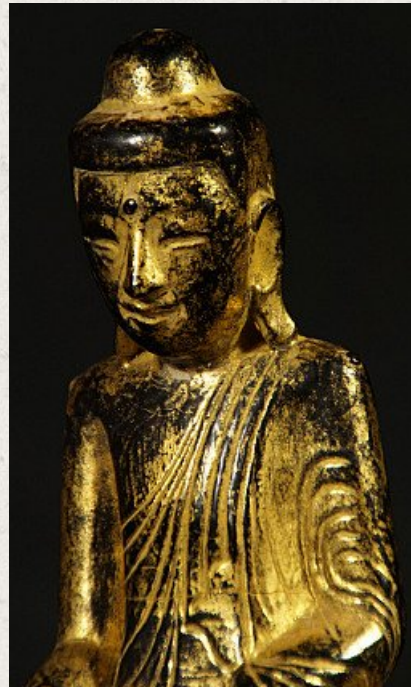

Bekijk op
website