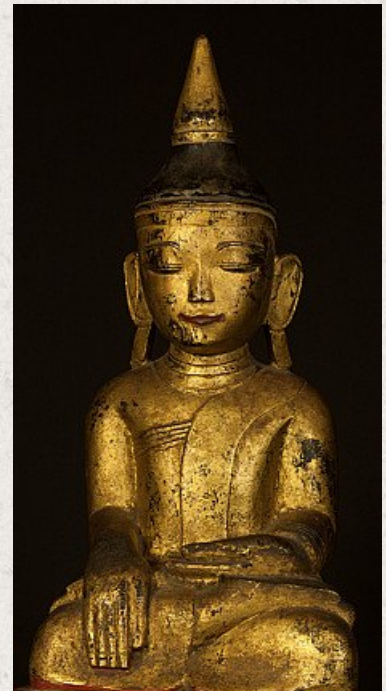

Antieke Birmese Shan Boeddha

- Materiaal : hout
- 46 cm hoog
- 16 cm breed en 11,5 cm diep
- Verguld met 24 krt. bladgoud
- Shan (Tai Yai) stijl
- Bhumisparsha mudra
- 18e eeuws
- Afkomstig uit Birma
- Nr: 2888-5

Aziatische Kunst

Rielerweg 71-73

7416 ZB Deventer

Nederland

www.aziatischekunst.com

info@aziatischekunst.com

06-22192241