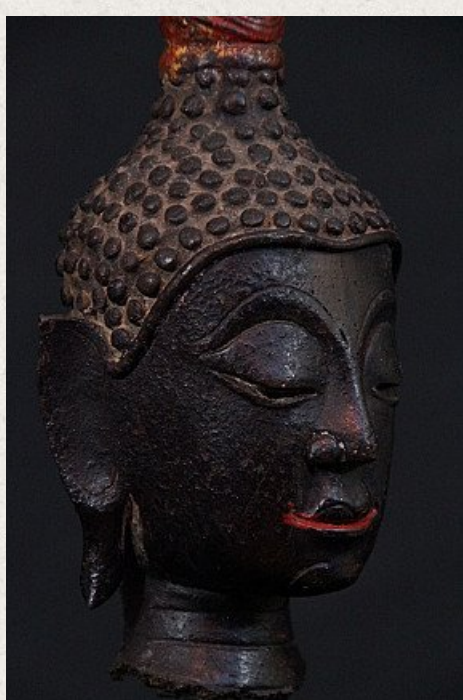

[Bekijk op website](#)