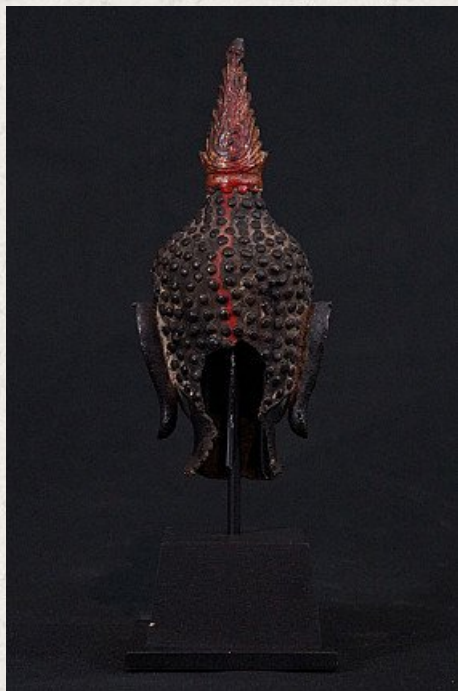

14-15e eeuws Boeddhahoofd

- Materiaal : brons
- 23,5 cm hoog
- Alleen het hoofd is 17 cm hoog
- De sokkel is 7,5 x 7,5 x 5 cm
- 14-15e eeuws
- Wordt ook wel Chian Sen Lao genoemd, omdat er overeenkomsten zijn met Laotiaanse Boeddhabeelden met de
- Afkomstig uit Thailand
- Nr: 2879-8

Aziatische Kunst

Rielerweg 71-73

7416 ZB Deventer

Nederland

www.aziatischekunst.com

info@aziatischekunst.com

06-22192241