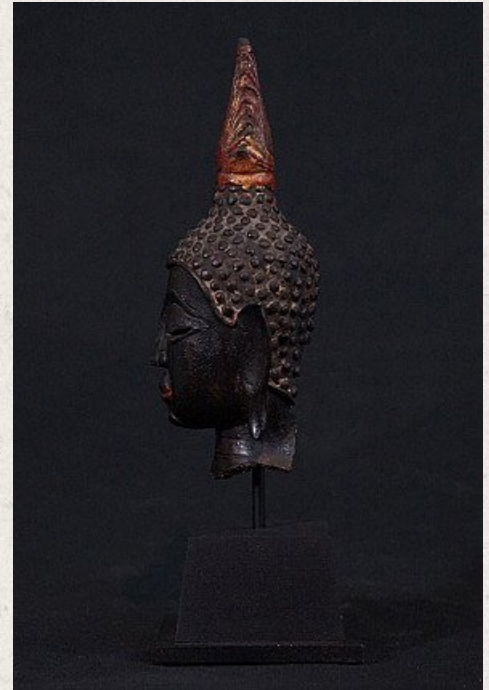

14-15e eeuws Boeddhahoofd

- Materiaal : brons
- 23,5 cm hoog
- Alleen het hoofd is 17 cm hoog
- De sokkel is 7,5 x 7,5 x 5 cm
- 14-15e eeuws
- Wordt ook wel Chian Sen Lao genoemd, omdat er overeenkomsten zijn met Laotiaanse Boeddhabeelden met de
- Afkomstig uit Thailand
- Nr: 2879-8

Aziatische Kunst

Rielerweg 71-73

7416 ZB Deventer

Nederland

www.aziatischekunst.com

info@aziatischekunst.com

06-22192241