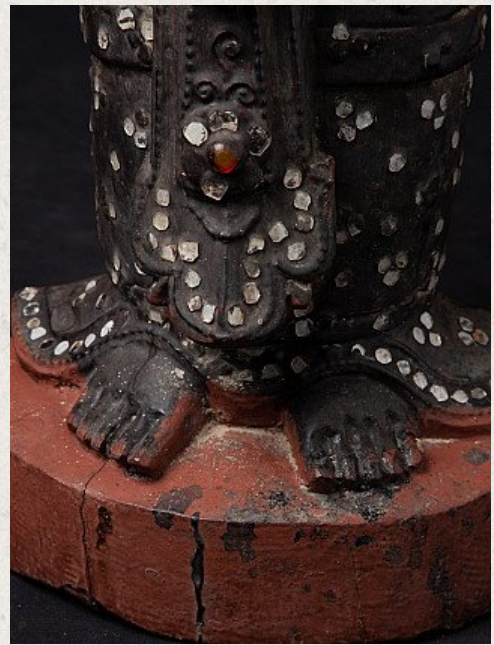

Bekijk op
website