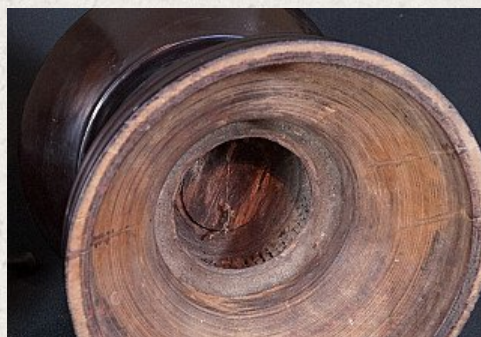

Antieke Birmese offerschaal

- Materiaal : hout
- 70 cm hoog
- 30,5
- Shan (Tai Yai) stijl
- Eind 19e / Begin 20e eeuws
- Afkomstig uit Birma
- Nr: 2789-11

Aziatische Kunst

Rielerweg 71-73

7416 ZB Deventer

Nederland

www.aziatischekunst.com

info@aziatischekunst.com

06-22192241