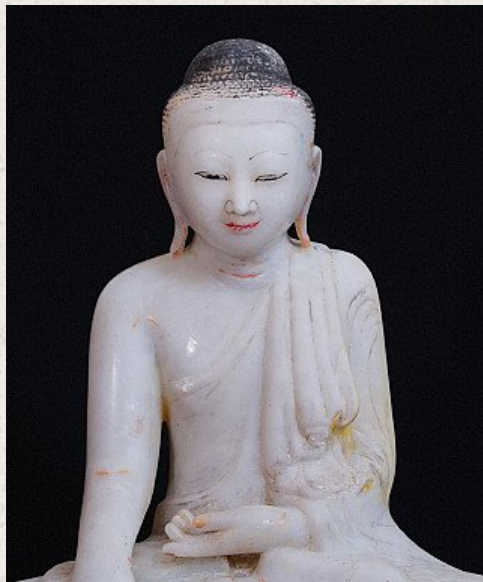

Bekijk op website