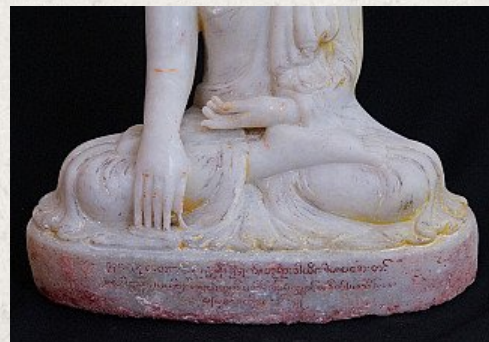

Bekijk op website