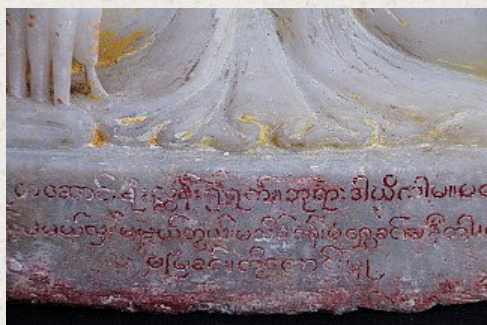

Bekijk op website