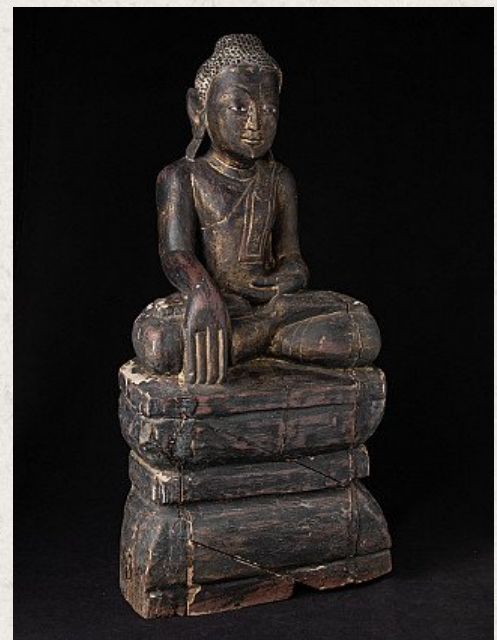

Antieke Birmese Shan Boeddha

- Materiaal : hout
- 65,5 cm hoog
- 30,8 cm breed en 18 cm diep
- Met sporen van 24 krt. vergulding
- Shan (Tai Yai) stijl
- Bhumisparsha mudra
- Begin 20e eeuws
- Afkomstig uit Birma
- Nr: 2661-8
- Prijs : 450 euro

Aziatische Kunst

Rielerweg 71-73

7416 ZB Deventer

Nederland

www.aziatischekunst.com

info@aziatischekunst.com

06-22192241