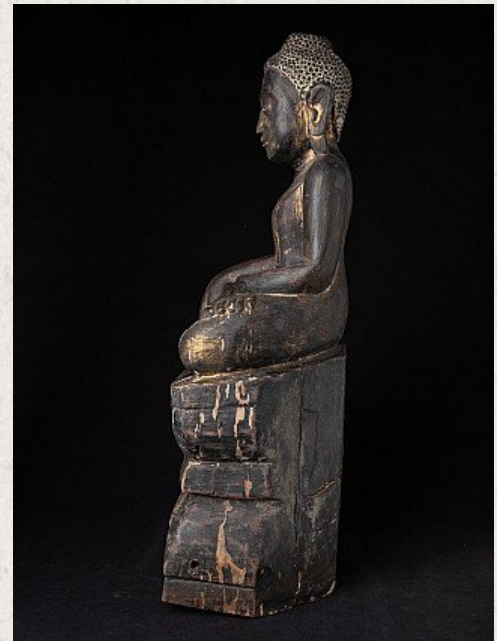

Antieke Birmese Shan Boeddha

- Materiaal : hout
- 65,5 cm hoog
- 30,8 cm breed en 18 cm diep
- Met sporen van 24 krt. vergulding
- Shan (Tai Yai) stijl
- Bhumisparsha mudra
- Begin 20e eeuws
- Afkomstig uit Birma
- Nr: 2661-8
- Prijs : 450 euro

Aziatische Kunst

Rielerweg 71-73

7416 ZB Deventer

Nederland

www.aziatischekunst.com

info@aziatischekunst.com

06-22192241