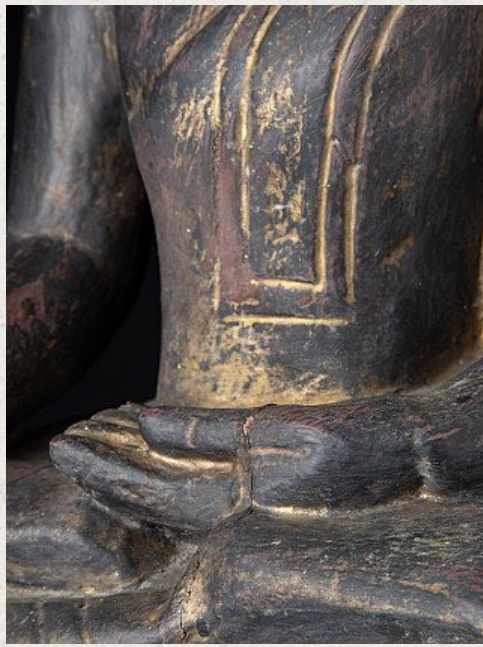

Bekijk op
website