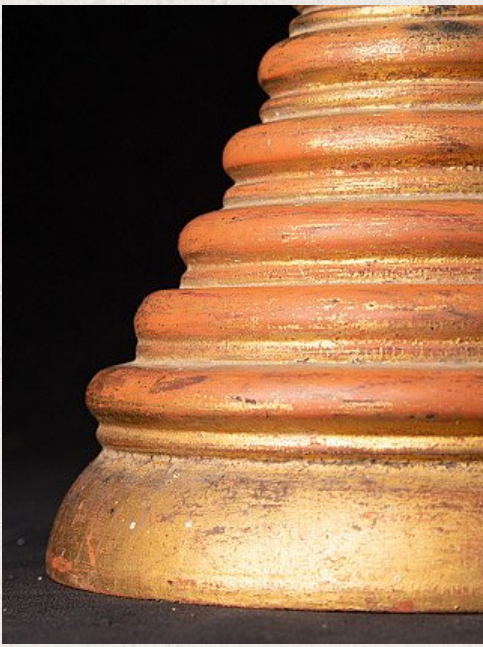

Bekijk op
website