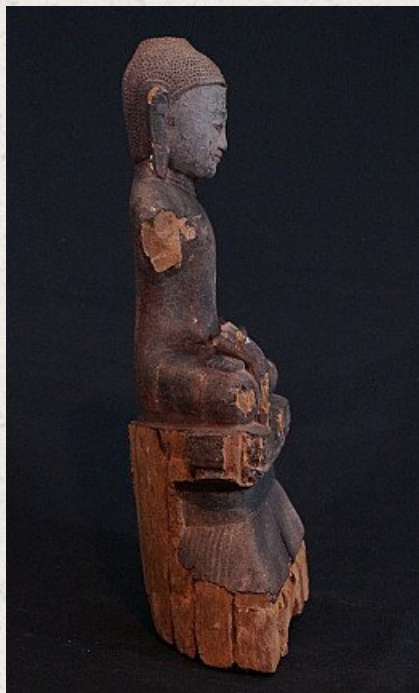

18e eeuwse Shan Boeddha

- Materiaal : hout
- 44,5 cm hoog
- 23 cm breed
- Shan (Tai Yai) stijl
- Bhumisparsha mudra
- 18e eeuw
- Afkomstig uit Birma
- Nr. 2623-7

Aziatische Kunst

Rielerweg 71-73

7416 ZB Deventer

Nederland

www.aziatischekunst.com

info@aziatischekunst.com

06-22192241