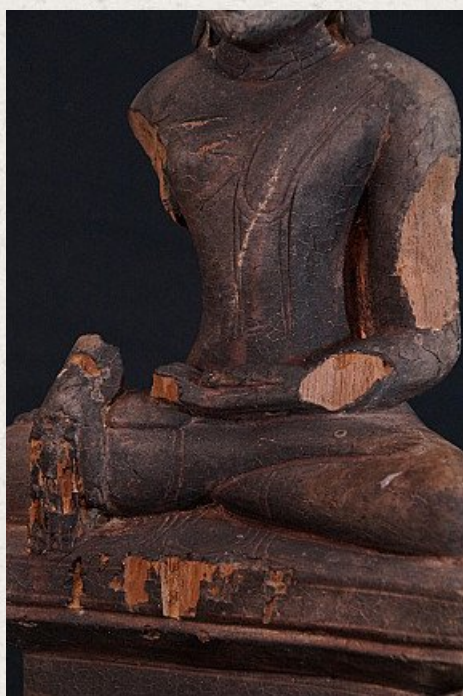

Bekijk op
website