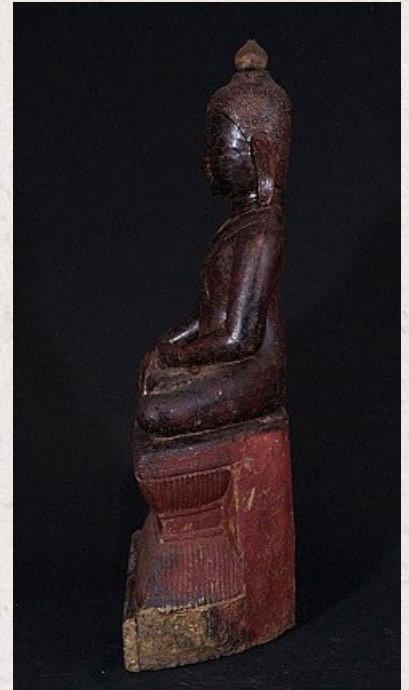

Grote 16e eeuwse Boeddha

- Materiaal : hout
- 70 cm hoog
- 39 cm breed
- Resten 24 krt. bladgoud zijn te vinden
- Ava stijl
- Bhumisparsha mudra
- 16e eeuws
- Afkomstig uit Birma
- Nr: 2609-6

Aziatische Kunst

Rielerweg 71-73

7416 ZB Deventer

Nederland

www.aziatischekunst.com

info@aziatischekunst.com

06-22192241