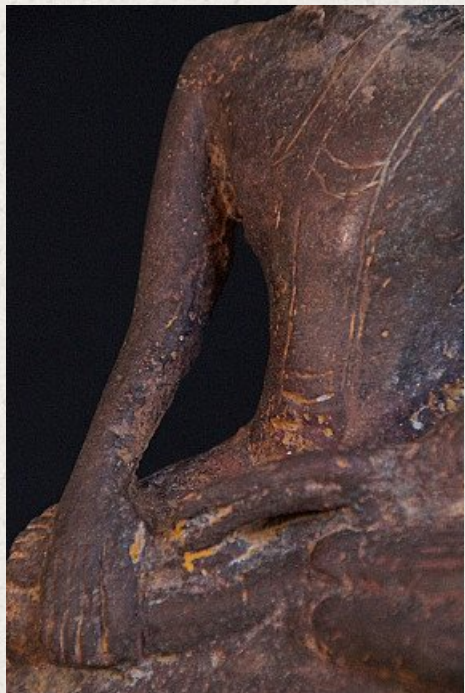

[Bekijk op website](#)