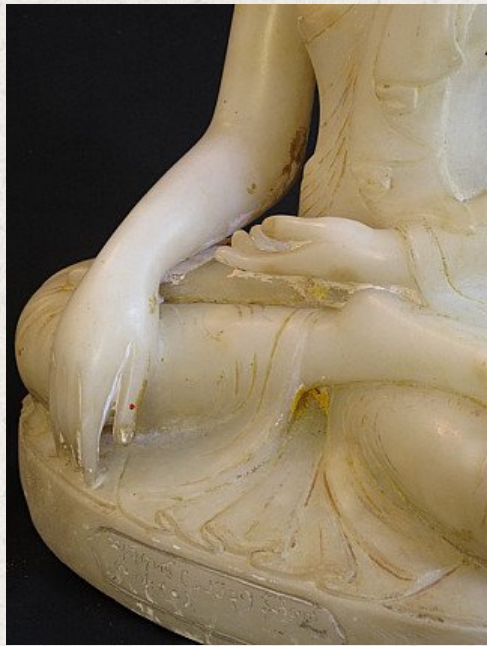

Bekijk op
website