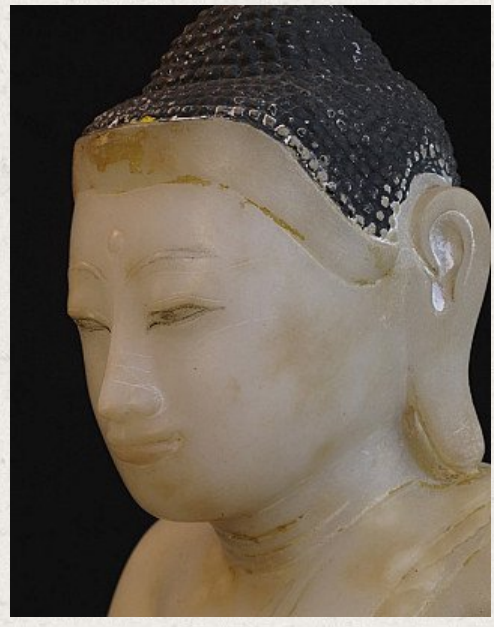

Bekijk op
website