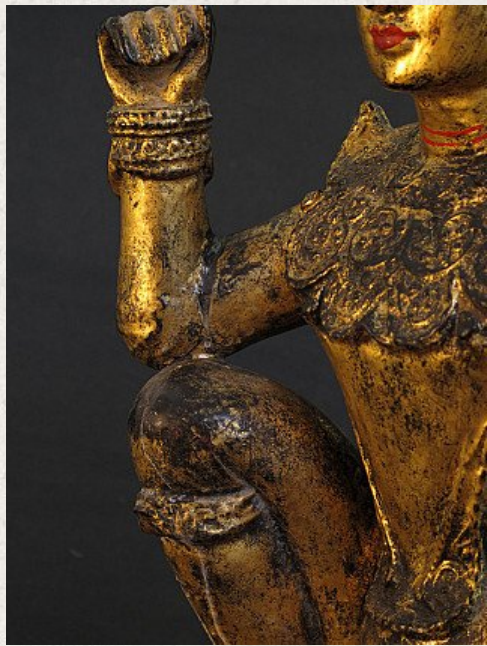

Bekijk op
website