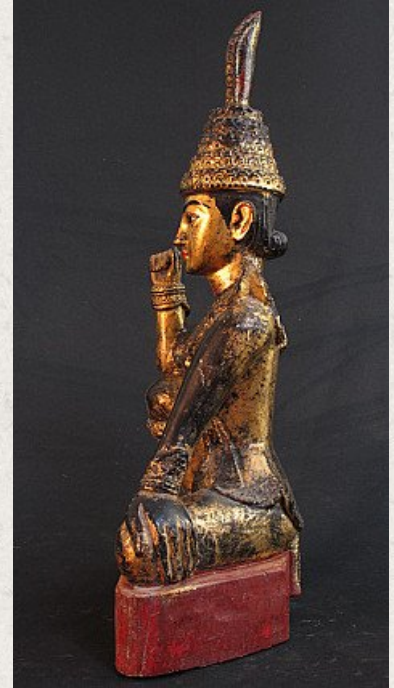

Antieke Birmese Nat

- Materiaal : hout
- 49 cm hoog
- Eind 19e eeuws
- Belegd met bladgoud
- Afkomstig uit Birma
- Nr. 2321-1

Aziatische Kunst

Rielerweg 71-73

7416 ZB Deventer

Nederland

www.aziatischekunst.com

info@aziatischekunst.com

06-22192241