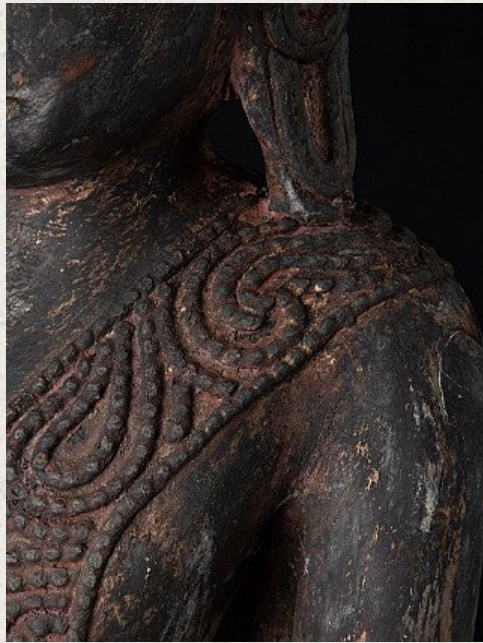

Bekijk op
website