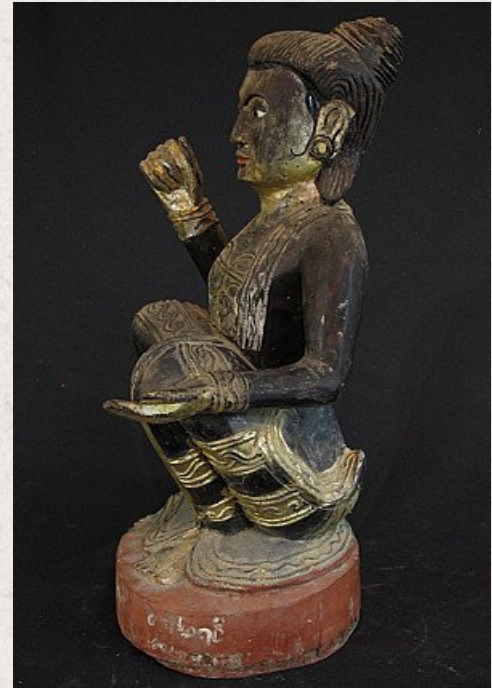

Antieke Birmese Nat

- Materiaal : hout
- 43 cm hoog
- Ogen van porselein
- Afkomstig uit Birma
- Nr: 2203-20

Aziatische Kunst

Rielerweg 71-73

7416 ZB Deventer

Nederland

www.aziatischekunst.com

info@aziatischekunst.com

06-22192241